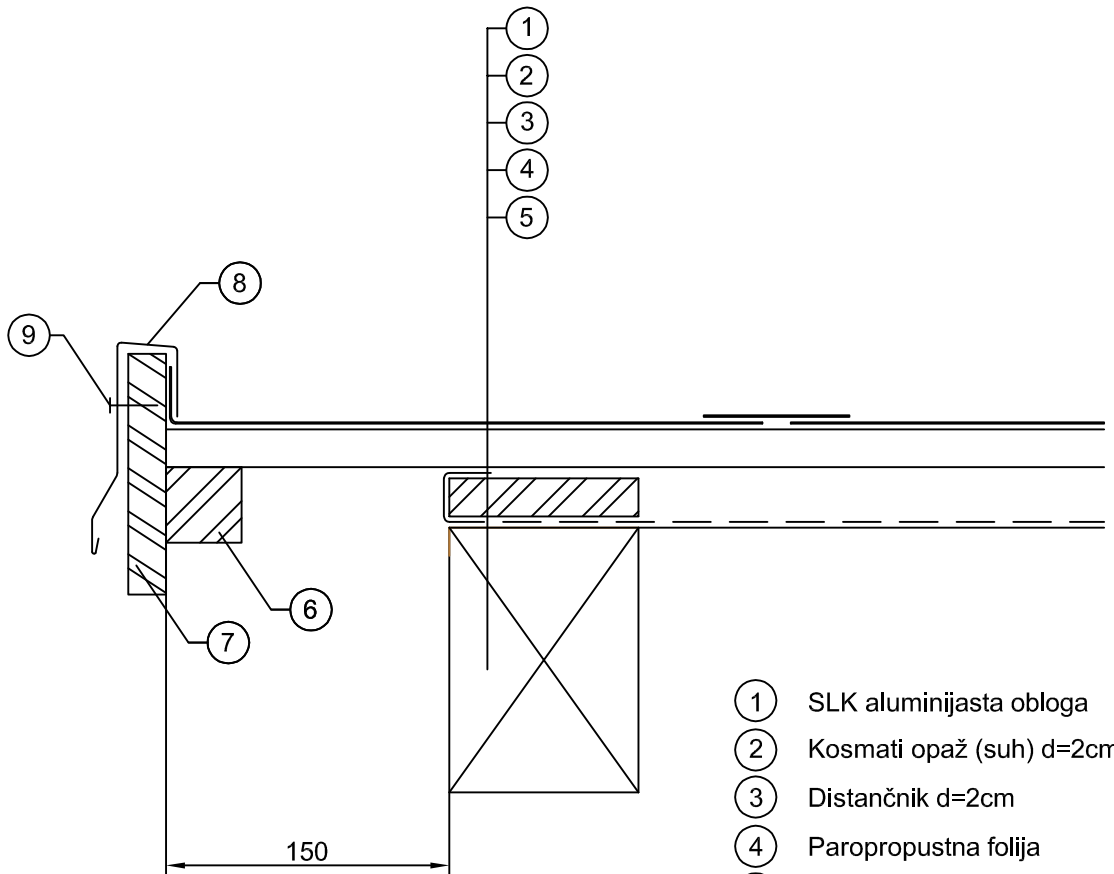

SLK aluminijasta obloga

Detajl čela strehe M 1:25

- ① SLK aluminijasta obloga
- ② Kosmati opaž (suh) d=2cm
- ③ Distančnik d=2cm
- ④ Paropropustna folija
- ⑤ Špirovec
- ⑥ Letev 4/4 cm
- ⑦ Veterna deska 2/12cm
- ⑧ Čelna obrobna pločevina
- ⑨ Pritrdilni element