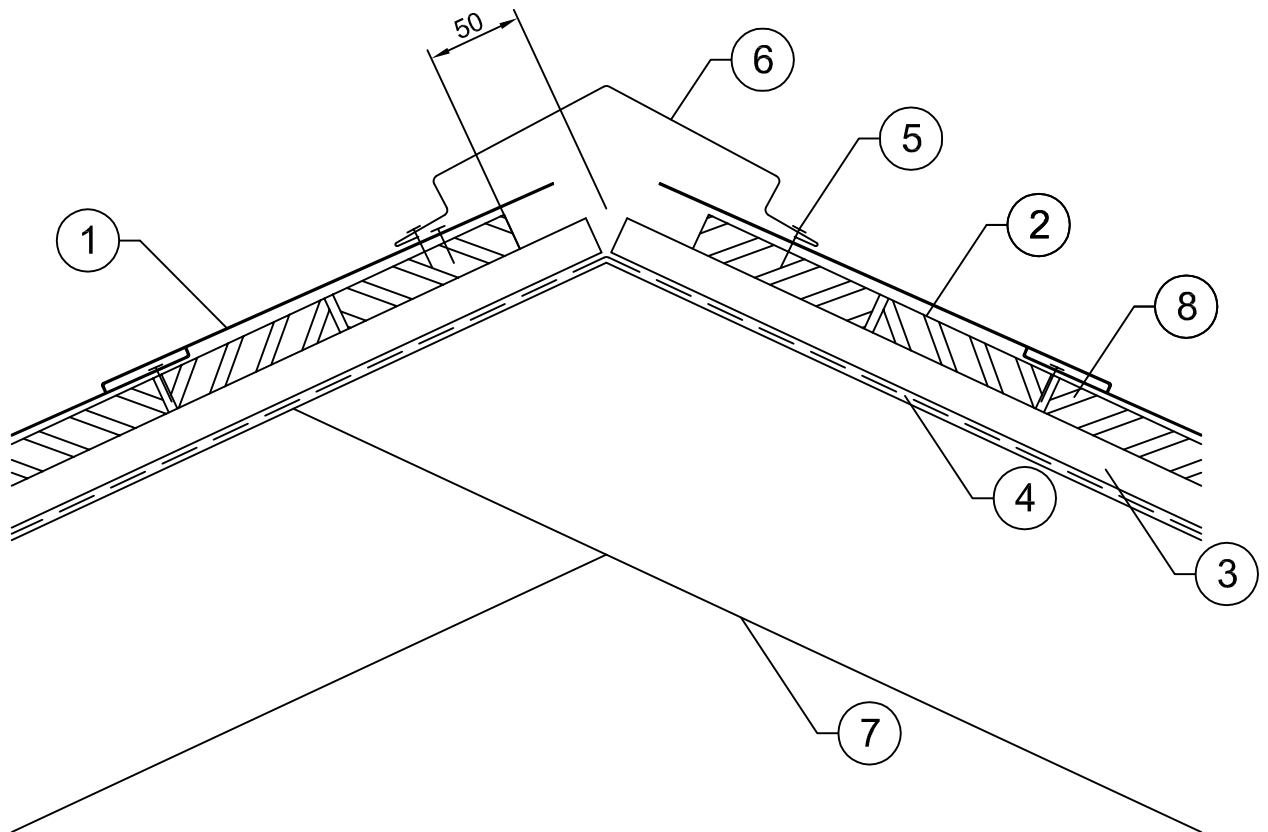

SLK aluminijasta obloga

Detajl slemena M 1:25

- ① SLK aluminijasta obloga
- ② Kosmati opaž (suh) d=2cm
- ③ Distančnik d=2cm
- ④ Paropropustna folija
- ⑤ Pritrdilni element
- ⑥ Slemenska pločevina (razvita širina 33,2cm)
- ⑦ Špirovec
- ⑧ Razmak med suhimi opažnimi deskami cca. 5mm (pri neposušeni deskah ga ni)