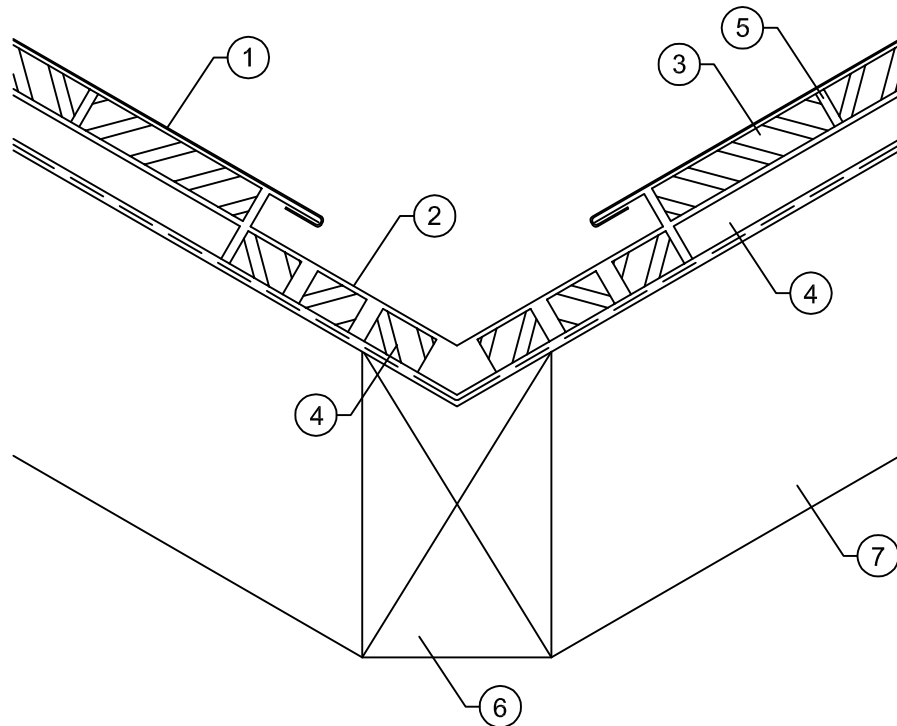

SLK aluminijasta obloga

Detajl poglobljene žlote M 1:25

- ① SLK aluminijasta obloga
- ② Žlota (razvita širina 33,2cm)
- ③ Kosmati opaž (suh) d=2cm
- ④ Distančniki d=2cm
- ⑤ Razmak med suhimi opažnimi deskami cca. 5mm (pri neposušeni deskah ga ni)
- ⑥ Žlotna lega
- ⑦ Špirovec