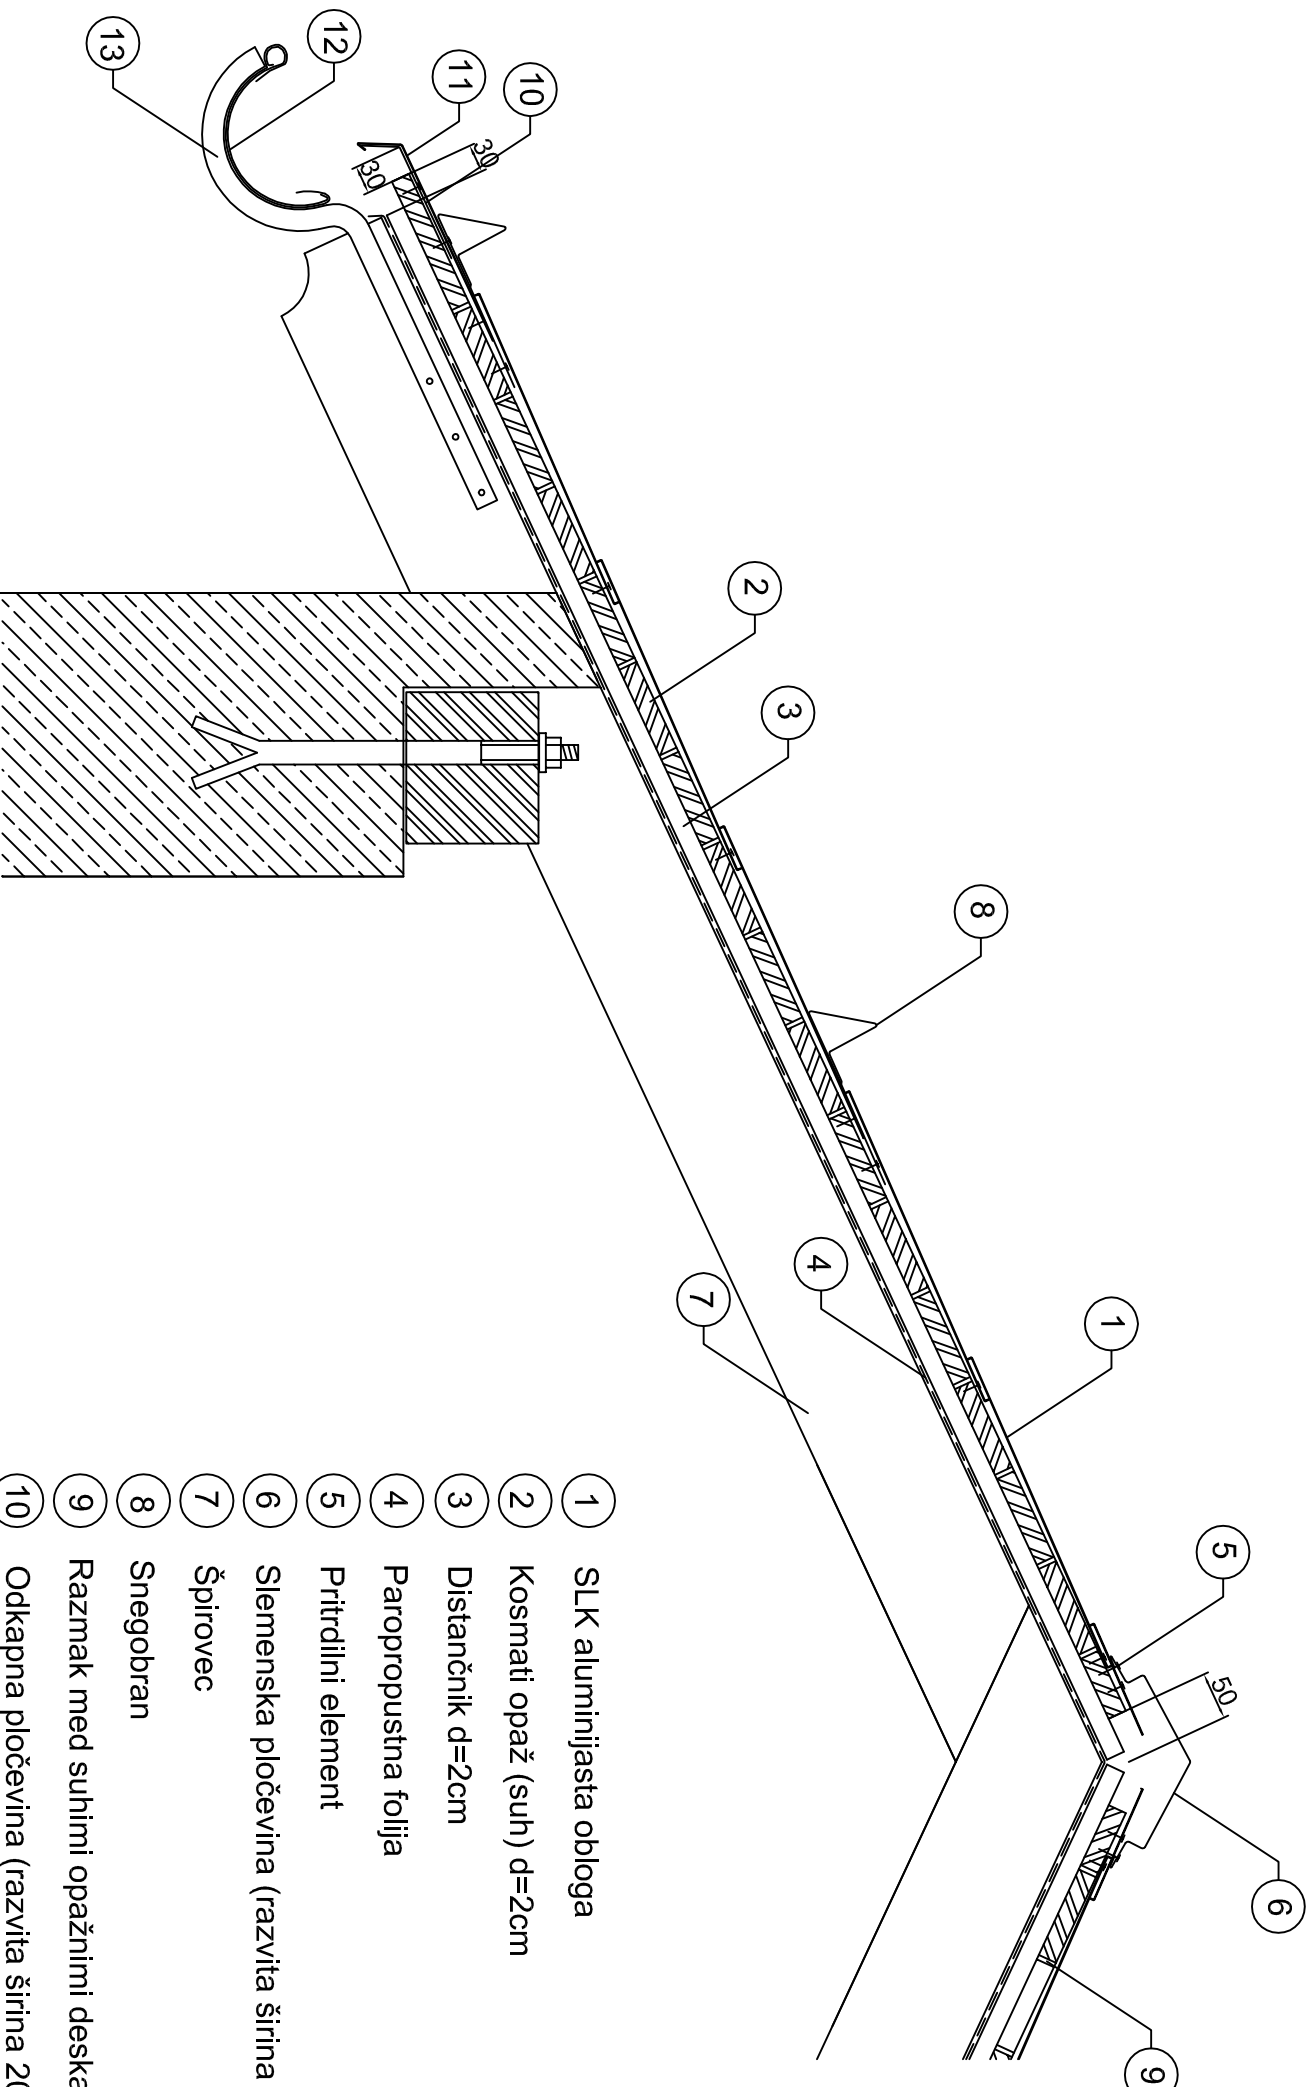

SLK aluminijasta obloga

Prerez ostrešja M 1:50

- ① SLK aluminijasta obloga
- ② Kosmati opaž (suh) d=2cm
- ③ Distančnik d=2cm
- ④ Paropropustna folija
- ⑤ Pritrdilni element
- ⑥ Sljemenska pločevina (razvita širina 33,2cm)
- ⑦ Špirovec
- ⑧ Snegobran
- ⑨ Razmak med suhimi opažnimi deskami cca. 5mm (pri neposušeni deskah ga ni)
- ⑩ Odkapna pločevina (razvita širina 20cm)
- ⑪ SLK odkapna aluminijasta obloga
- ⑫ Žleb
- ⑬ Kijuka žleba